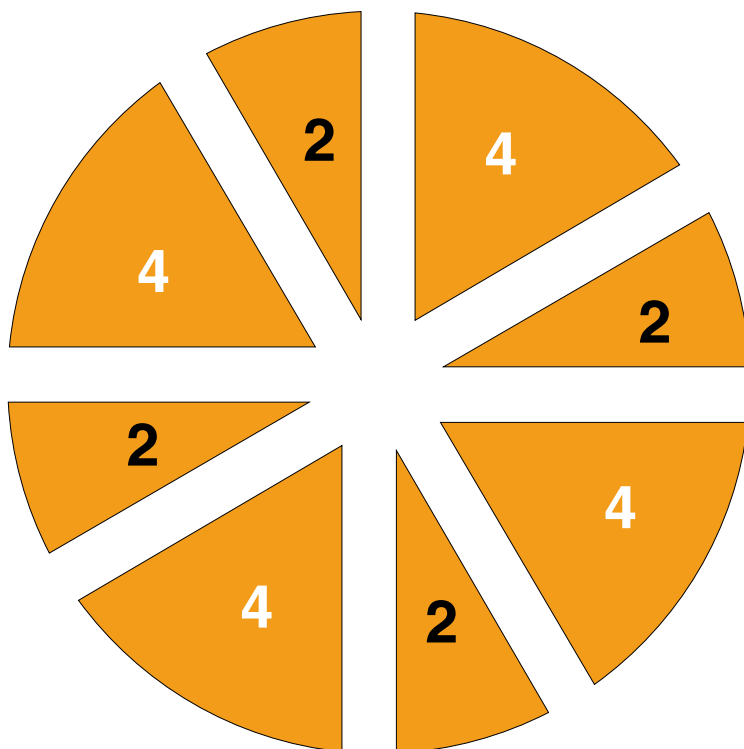

# Lohmann LSL untuvikkojen jaksottainen valo-ohjelma

Noudatetaan ensimmäisien 7-10  
vuorokauden aikana

Vuorokausi (24h) jaettu pimeisiin ja valoisiin jaksoihin

4 tuntia valoisaa  
2 tuntia pimeää  
4 tuntia valoisaa  
2 tuntia pimeää  
4 tuntia valoisaa  
2 tuntia pimeää  
4 tuntia valoisaa  
2 tuntia pimeää